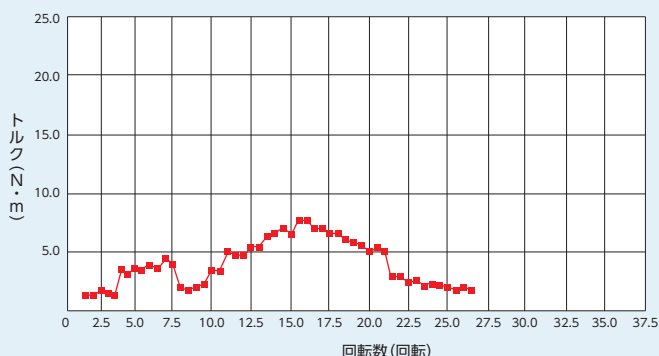

# 転てつ機動作試験機 (トルクメーターTR255)

転てつ機の転換トルクを測定する機器です。

電気転てつ機の転換トルクを誰でも容易に測定することが可能

測定データはSDカードに保存され、添付のPCソフトによるデータ管理が容易

電源は単3電池を採用  
残量表示機能とオート電源オフ機能付

## 仕 様

回転数	0.5	1.0	1.5	2.0	2.5	3.0	3.5	4.0	4.5	5.0
+0	—	—	1.8	1.8	1.9	1.6	1.4	3.5	3.1	3.8
+5	3.5	3.9	3.8	4.5	4.0	2.0	1.7	2.1	2.3	3.5
+10	3.4	5.1	4.8	4.8	5.4	5.4	6.3	6.7	7.1	6.6
+15	7.8	7.8	7.1	7.1	6.7	6.7	6.0	5.8	5.6	5.1
+20	5.4	5.1	2.9	3.1	2.4	2.7	2.3	2.4	2.2	2.1
+25	1.9	2.0	1.7							